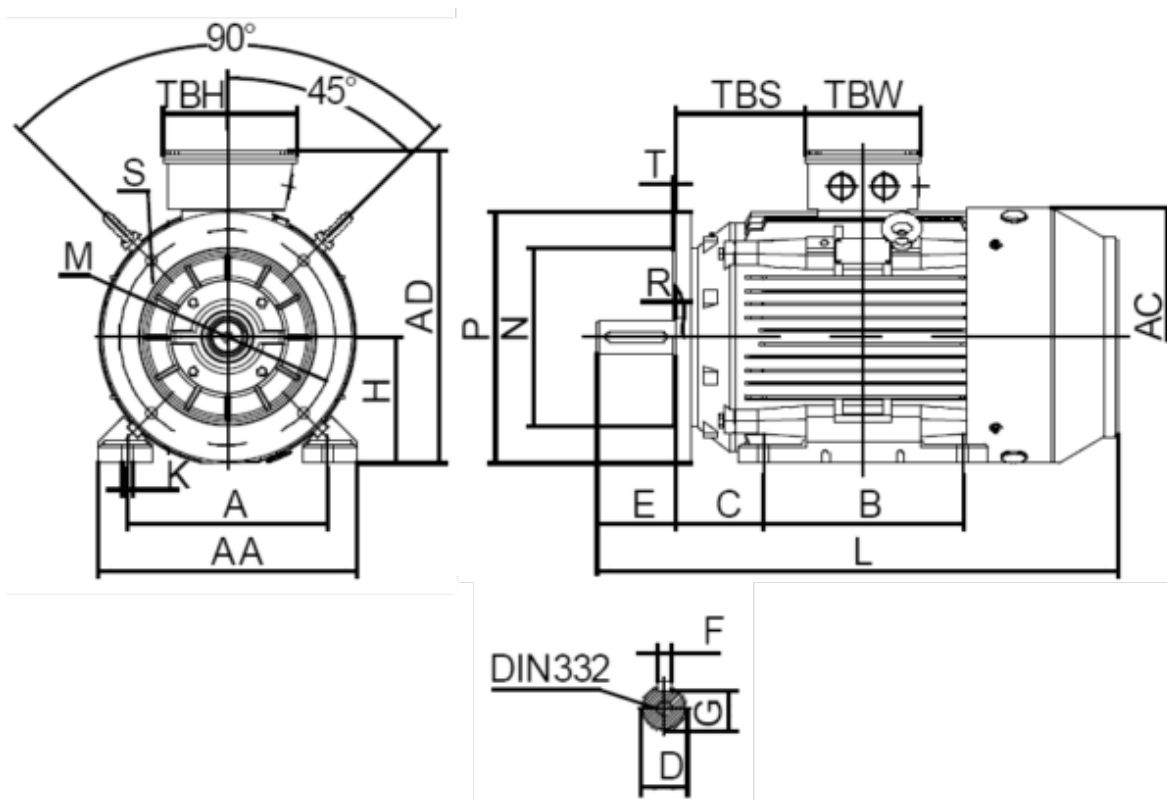

Varenummer: 250300150617
 Beskrivelse: Kleedrive T3C 100L-6 1.5KW 900 o/min
 3x230/400V 50HZ IP55 B35 Eff=82,5%

Mål

A = 160	F = 8	TBW = 114
AA = 203	G = 24	
AC = Ø199	H = 100	
AD = 251	HD = 151	
B = 140	K = Ø12	
C = 63	L = 385	
D = Ø28	TBH = 114	
E = 60	TBS = 76	